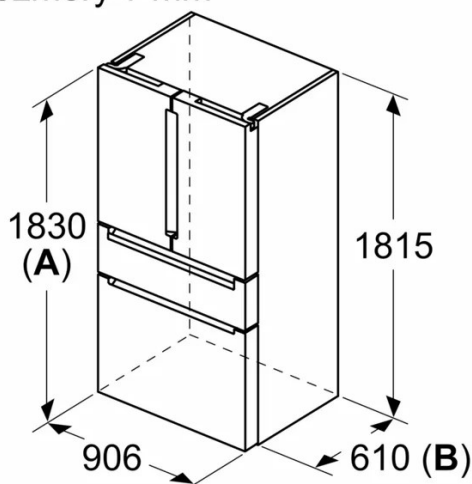

CHLADNIČKA / MRAZNIČKA / VINOTÉKA SIEMENS KF96RSBEA

Rozměry v mm

A: Přední část je nastavitelná od 1 830 do 1847 mm, s plně prodlouženými předními vyrovnávacími nohami

B: Přidejte 25 mm pro pevné distanční prvky na zadní části