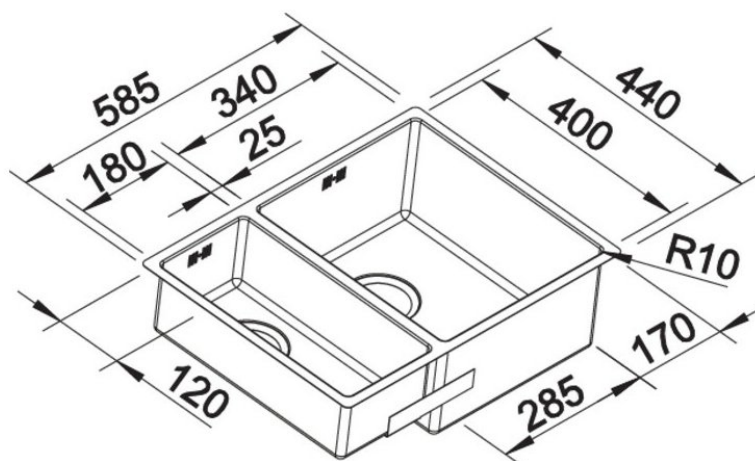

**VESTAVNÝ DŘEZ**  
**BLANCO**  
**CLARON 340/180 IF InFino**

**next**tradestore

ILUSTRAČNÍ OBRÁZEK

**Blanco CLARON 340/180 IF InFino Nerez hedvábný lesk dřez vpravo bez táhla – montáž do roviny**

**NOVÝ, S PLNOU GARANCÍ !**