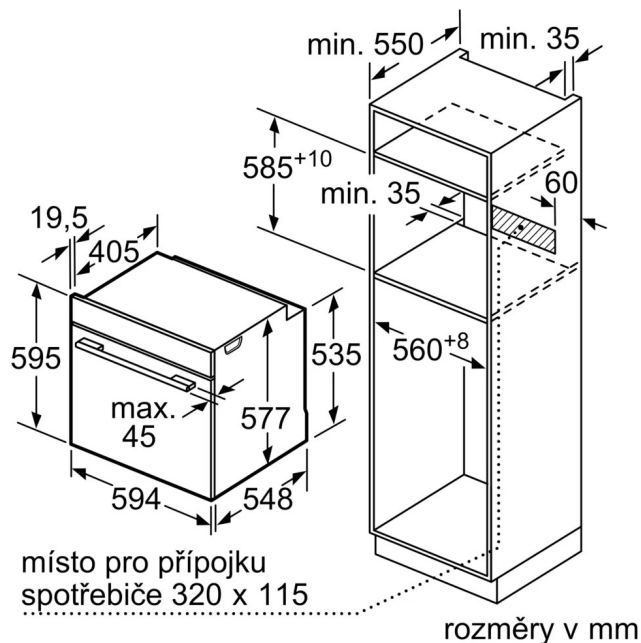

TROUBA PEČÍCÍ SIEMENS HB734G1B1

schüller®
NEXT TRADE STORE

HB 734G1B1 - nová

Instalace: spodní skříňka, vysoká skříňka,

Barva spotřebiče: Černá

Typ displeje: Dotykový TFT displej

Počet druhů ohřevů: 13

Druhy ohřevu: velkoplošný gril, Hotair gentle, horký vzduch, maloplošný gril, standardní ohřev, konvenční ohřev jemný, pizza ohřev, vaření při nízké teplotě, speciální ohřev pro hluboce zmrazené potraviny, dolní ohřev, horký vzduch s grilem, předehtívání, udržování tepla

Využitelný objem (dutiny) - 71 l

Třída energetické účinnosti A+

Pojistka dětská pojistka, ukazatel zbytkového tepla, bezpečnostní vypnutí pečicí trouby, tlačítko start, spínač kontaktu dveří

Dodávané příslušenství