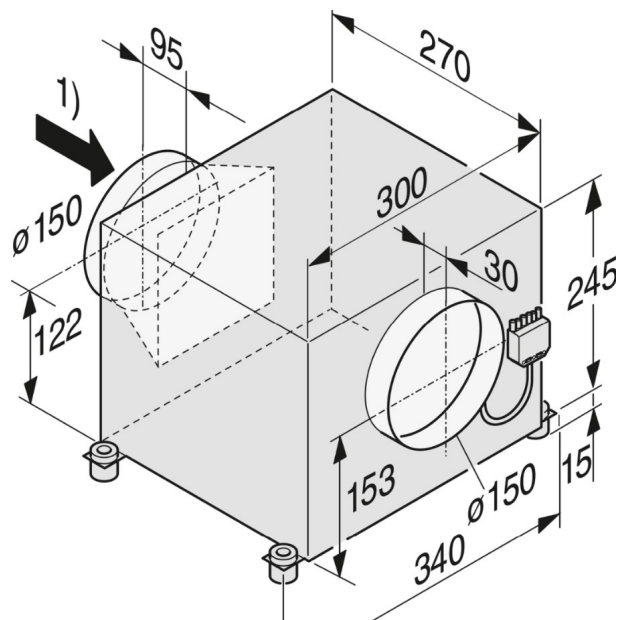

**EXTERNÍ MOTOR ODSAVAČE**  
**MIELE ABLG 202**

**next**tradestore

**Nový nepoužitý – skladový výprodej**

**MIELE ABLG 202 - externí ventilátor k libovolnému umístění uvnitř.**

Instalace ventilátoru do jiné místnosti  
Oboustranně odsávací ventilátor  
Odtahové hrdlo o průměru 125/150 mm  
Kabel propojovací  
Přípojka ventilátoru k odsávači pomocí spojovací zástrčky  
Výkon ventilátoru: Volný odtah 280-900 m<sup>3</sup>/h  
Kompatibilní s Miele odsavači