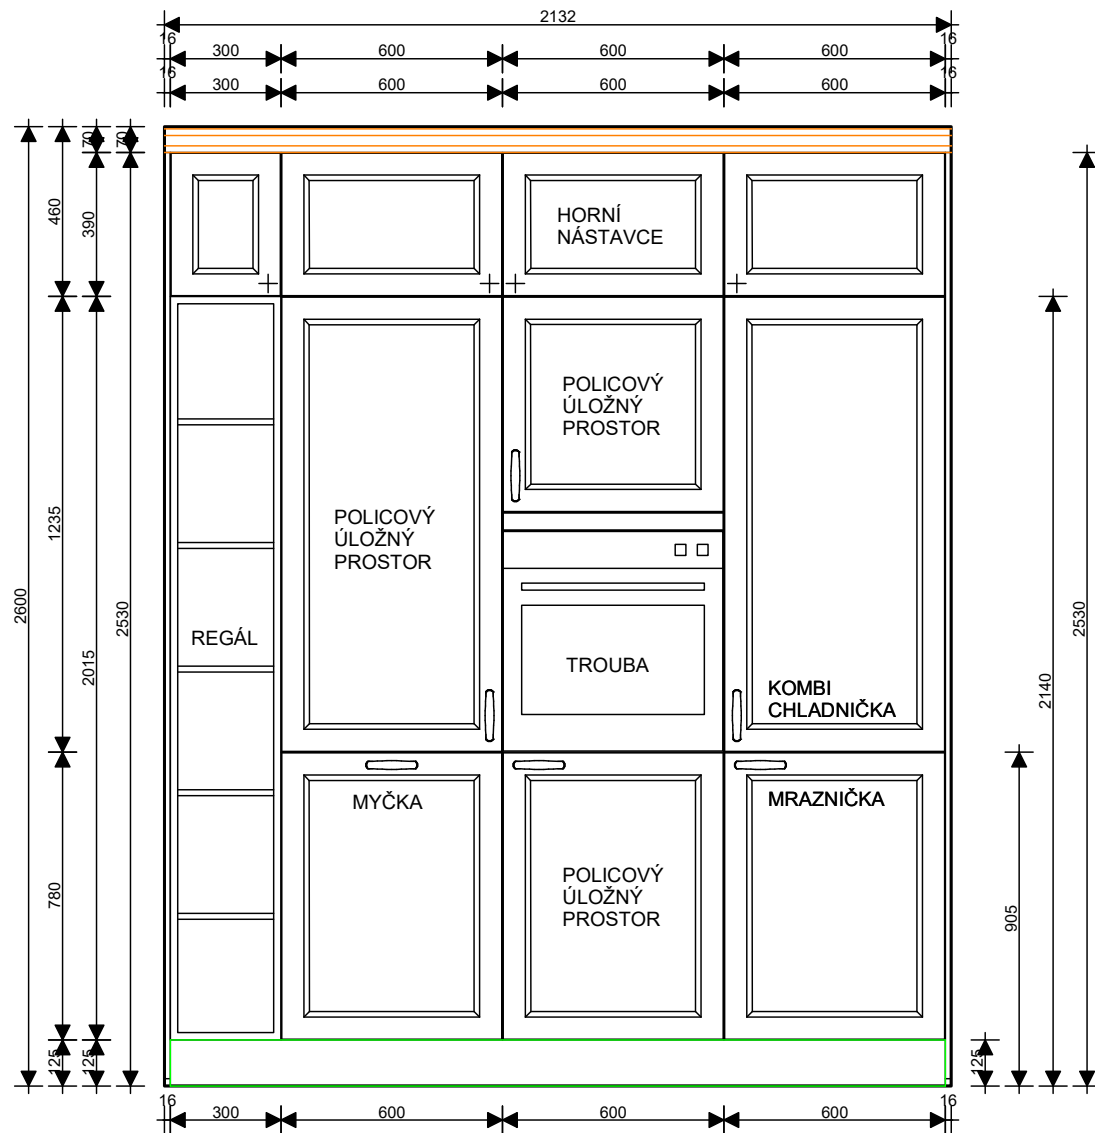

next trade store
Vinohradská 57
12000 Praha 2
CHEF

Čelní pohled 6.1
Komise 45/35

13.11.2023

EXPO STUDIA