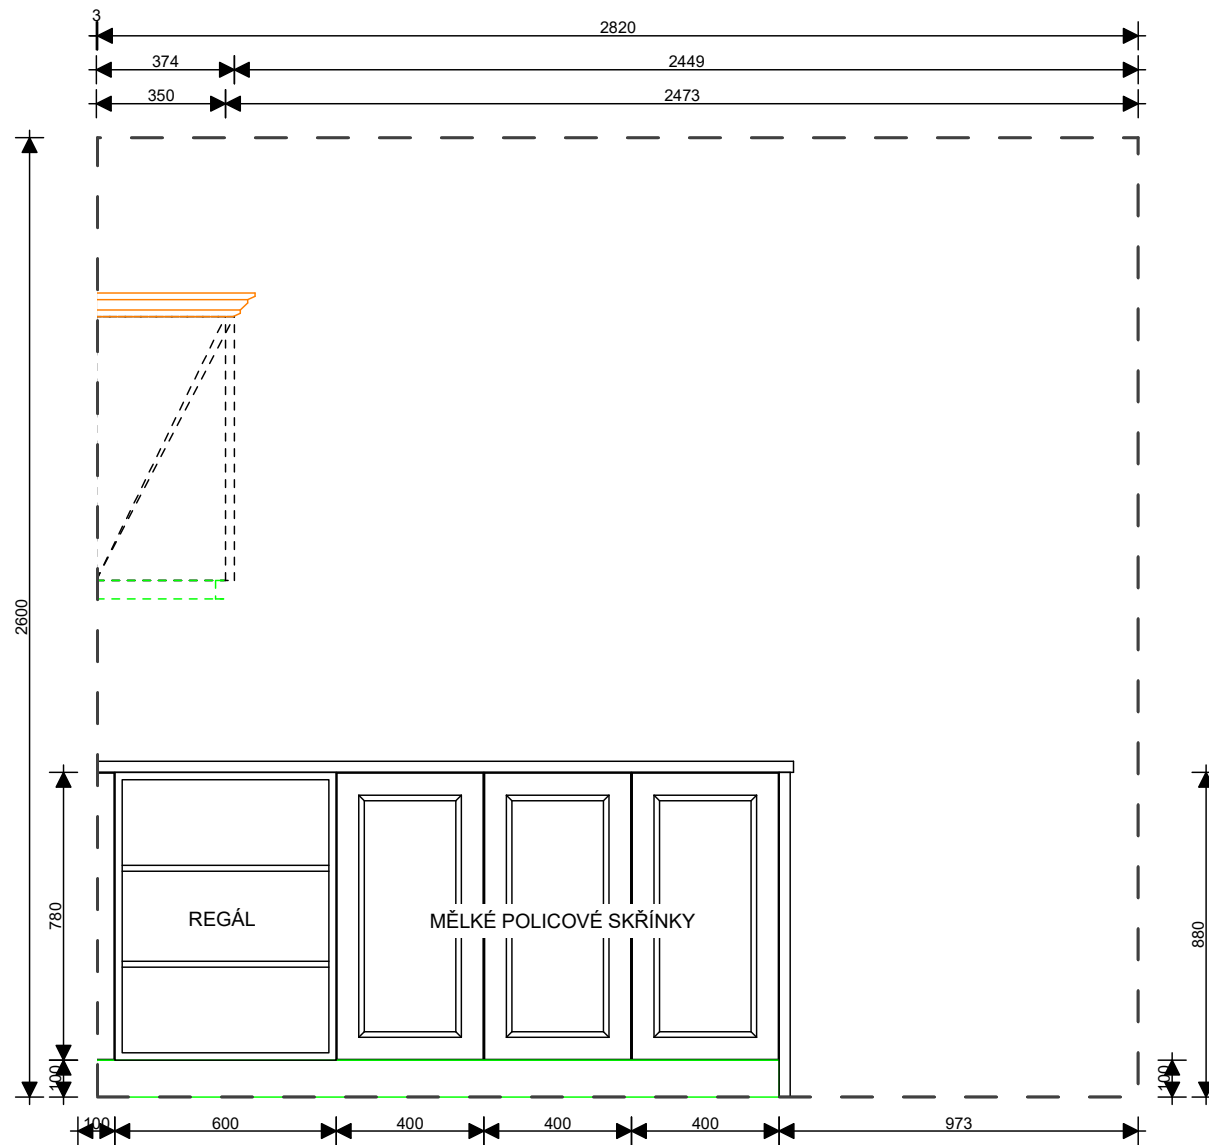

Čelní pohled 6.1
 Komise 45/35

13.11.2023

EXPO STUDIA

next trade store
 Vinohradská 57
 12000 Praha 2
 CHEF

Čelní pohled 10.1
 Komise 45/35

13.11.2023

EXPO STUDIA