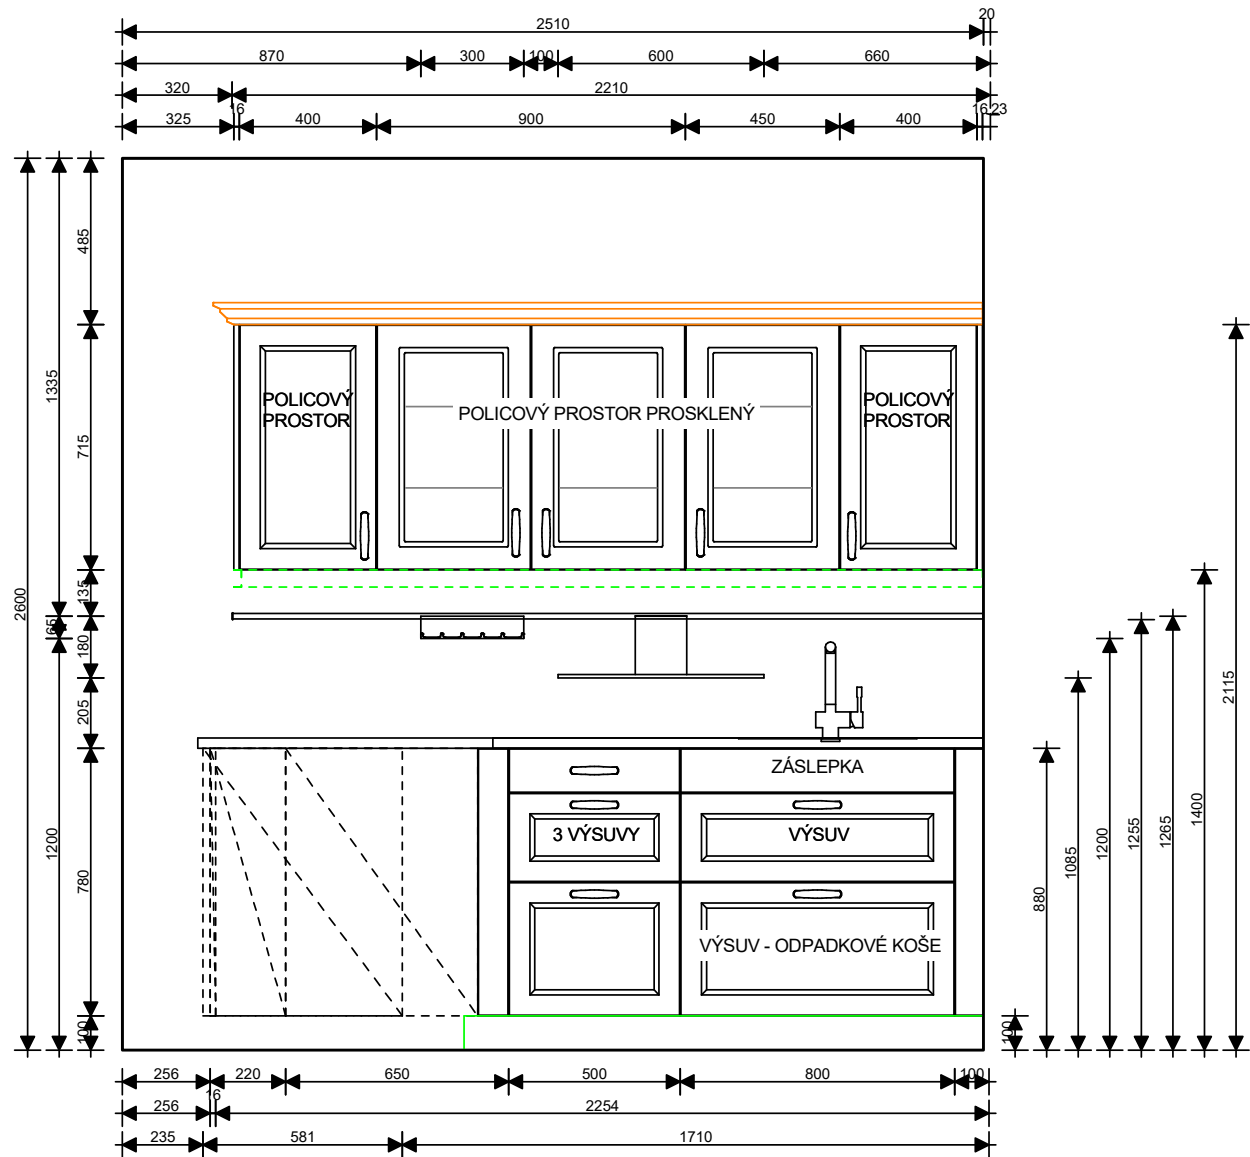

next trade store
Vinohradská 57
12000 Praha 2
CHEF

Čelní pohled 3.1
Komise 45/35

13.11.2023

EXPO STUDIA