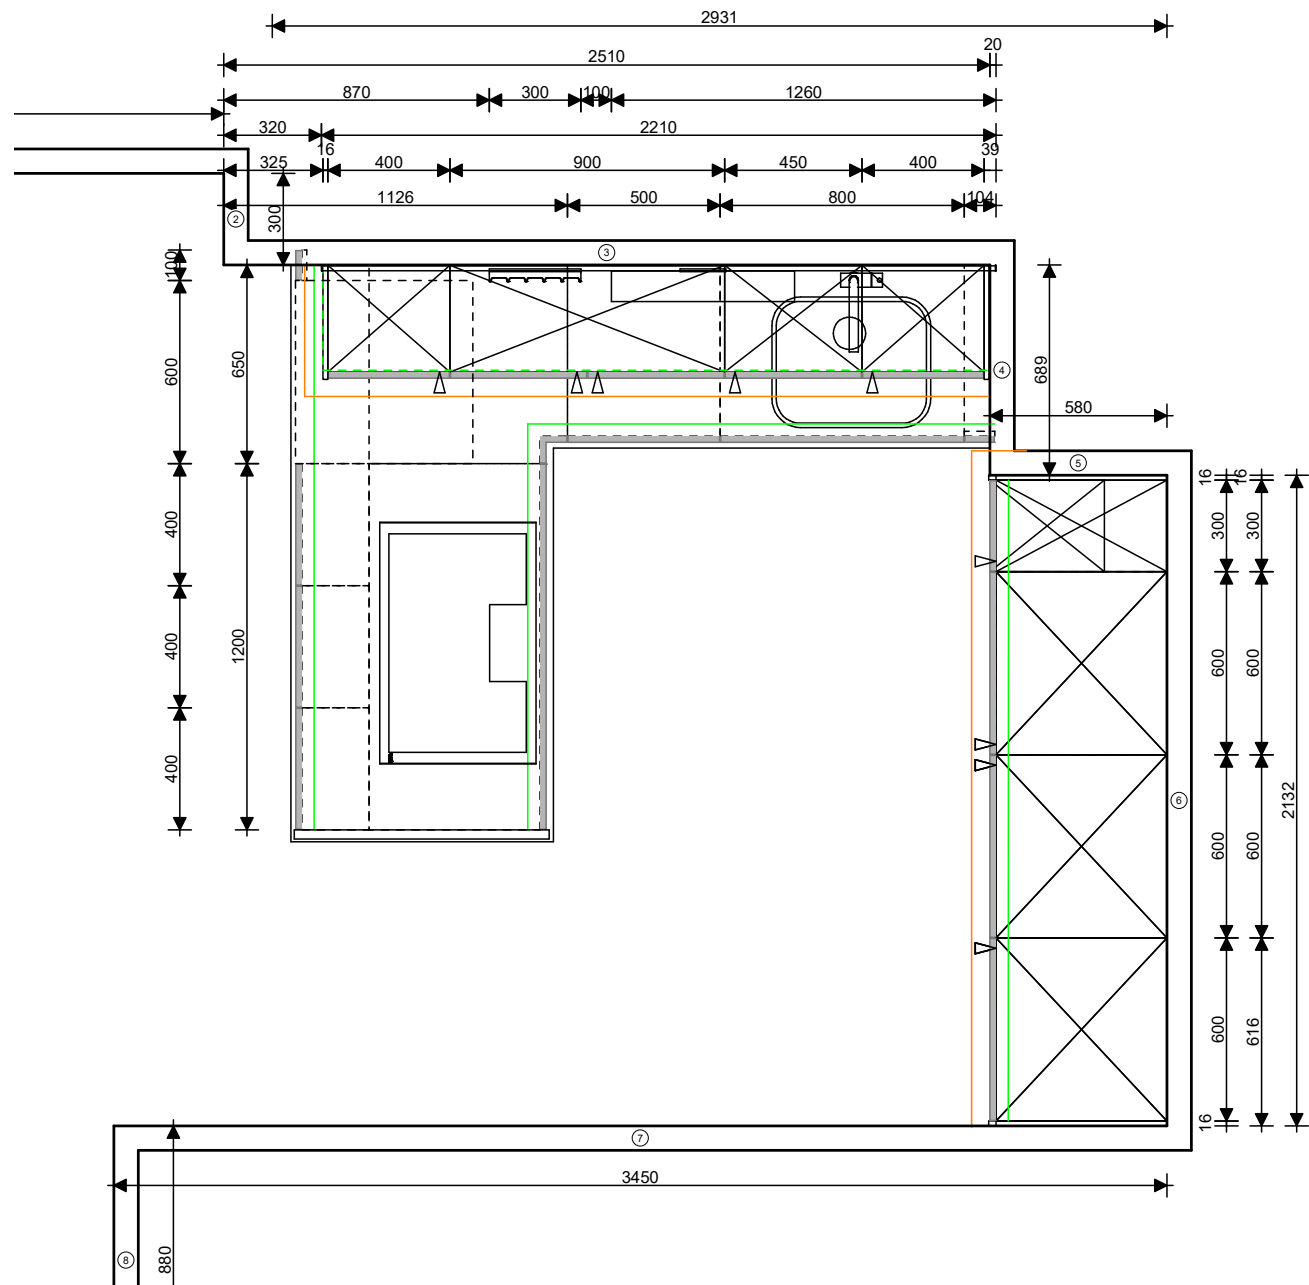

next trade store
Vinohradská 57
12000 Praha 2
Poradce: Petra Musilová, Telefon: 739 058 062,
E-mail: musilova@schuellerpraha.cz

Pudorys
Komise 45/35
13.11.2023

EXPO STUDIA