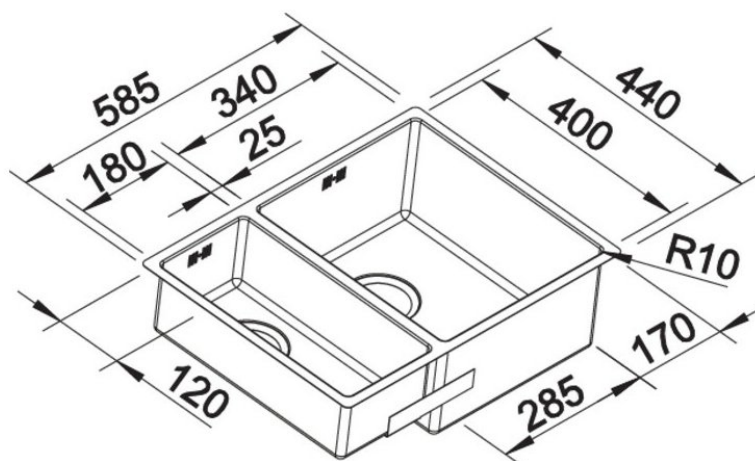

VESTAVNÝ DŘEZ
BLANCO
CLARON 340/180 IF InFino

nexttradestore

ILUSTRAČNÍ OBRÁZEK

Blanco CLARON 340/180 IF InFino Nerez hedvábný lesk dřez vpravo bez táhla – montáž do roviny

NOVÝ, S PLNOU GARANCÍ !

<https://eshop.ancor.cz/blanco-claron-340-180-if-infino-nerez-hedvabny-lesk-drez-vpravo-bez-tahla>